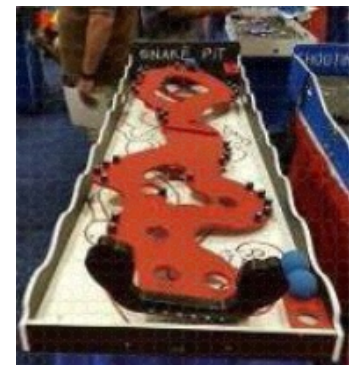

59cmW x 180cmD x 22cmHt

**Leaping Lizards**

59cmW x 180cmD x 26cmHt

**Roller Bowler**

59cmW x 180cmD x 26cmHt

**Snake Pit**

59cmW x 180cmD x 26cmHt

**Strike Zone**

56cmW x 180cmD x 24cmHt

**Shooting Star**

56cmW x 180cmD x 24cmHt